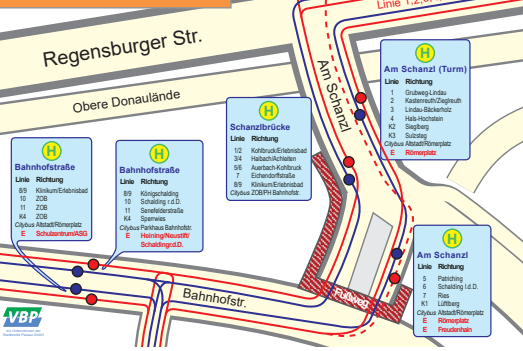

# Haltestellen am Schanzl

\* RBO-Bus im Auftrag der VBP \* hält "Am Schanzl (Bucht)" und "Am Schanzl (Turm)"

Bitte berücksichtigen Sie auch evtl. Verspätungen bedingt durch den Schul- und Berufsverkehr!

E = Die Linienführung der einzelnen Fahrten finden Sie anhand der Farben in der Karte.