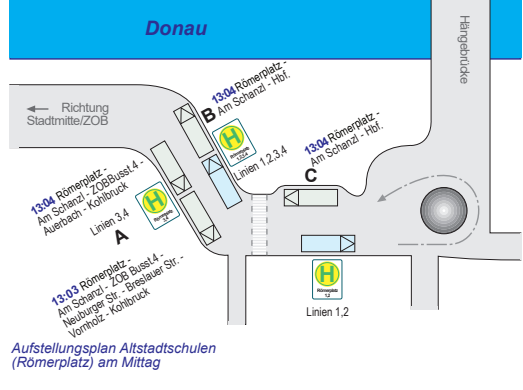

Haltestellen am Schanzl

Busse am Morgen

Kurzfristige Änderungen werden in den Medien bekannt gegeben.

Ausbildungskartenverkauf:
- ZOB / Servicegebäude

Auskunft:
www.stadtwerke-passau.de
Telefon: 0851/560-412

Busse am Mittag

Linienbusse am Mittag