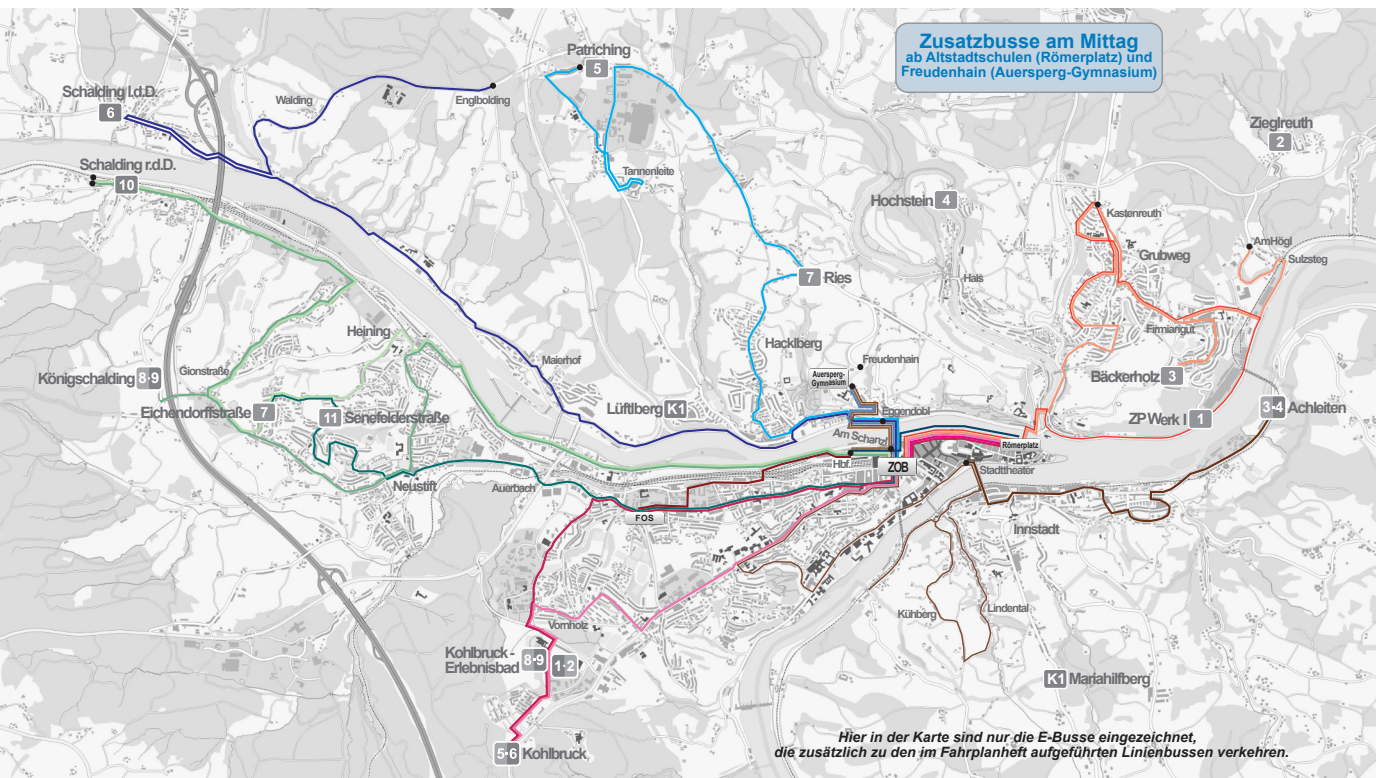

Linie ab	Linienweg	Richtung
E	12:18 Römerplatz "A" - Am Schanzl - Hbf.	Hauptbahnhof
E	12:25 ZOB Busst. 5 - Hbf. - Heining - Neustift - Alte Poststraße - Rittsteig - Gionstraße - Schalding r.d.D. - Einöder Str.	Schalding r.d.D.
E	12:55 Danziger Str. (FOS) - Hbf.	Hauptbahnhof
E	13:00 Auersperg-Gymnasium - ZOB Busst. 4 - SZ/OK - ASG - 13:12 Stadttheater - Lindental - Kühberg (KöniBus)	Kühberg
E	13:00 Auersperg-Gymnasium - Am Schanzl (Brücke) - ZOB	ZOB
E	13:00 ZOB Busst. 5 - 13:03 Am Schanzl - 13:07 Römerplatz - Lindau - Firmgut - Kastenreuth	Kastenreuth
E	13:03 Römerplatz "A" - Am Schanzl (Brücke) - 13:15 ZOB Busst. 4 - Neuburger Str. - Breslauer Str. - Vornholz - Kohlbruck	Kohlbruck
E	13:04 Römerplatz "B" - Am Schanzl - Hbf.	Hauptbahnhof
E	13:04 Römerplatz "C" - Am Schanzl - Hbf.	Hauptbahnhof
E	13:04 Römerplatz "Hst. 3/4 auswärts" - Am Schanzl (Brücke) - 13:15 ZOB Busst. 4 - Auerbach - Kohlbruck	Kohlbruck
E	13:04 Stadttheater - Innstadt - Achleiten	Achleiten
E	13:06 ZOB Busst. 5 - 13:07 Am Schanzl - 13:11 Römerplatz - Waldschmidstr. - Kastenreuth - Bäckerholz - Am Högl	Am Högl
E	13:07 ZOB Busst. 5 - 13:09 Hbf. - Heining - Hunostr. - Eichendorffstr. - Rittsteig - Gionstraße - Schalding r.d.D. - Einöder Str.	Schalding r.d.D.
E	13:12 ZOB Busst. 3 - 13:13 Am Schanzl - 13:14 Eggendobl - Hackberg - Stephanstr. - Patriching - Tannenleite - Fätlinger Str. - Patriching-Siedlung	Patriching
E	13:12 ZOB Busst. 3 - 13:13 Am Schanzl - 13:14 Eggendobl - Hackberg - Maierhof - Schalding l.d.D. - Walding - Engbolding	Schalding l.d.D.
E	13:15 ZOB Busst. 4 - Spitalhofstraße - 13:23 Danziger Str. (FOS) - Neustift - M.-Matheis-Str. - R.-Palfat-Str. - Eichendorffstr.	Eichendorffstr.
E	13:15 ZOB Busst. 3 - 13:17Hbf. - Heining - Neustift - Alte Poststraße - Rittsteig - Königsschalding - Gionstraße - Schalding r.d.D. - Einöder Str.	Schalding r.d.D.

* RBO-Bus im Auftrag der VBP * hält "Am Schanzl (Bucht)" und "Am Schanzl (Turm)"

Bitte berücksichtigen Sie auch evtl. Verspätungen bedingt durch den Schul- und Berufsverkehr!

E = Die Linienführung der einzelnen Fahrten finden Sie anhand der Farben in der Karte.

Während des Schuljahres kann es zu Änderungen kommen.

Hier in der Karte sind nur die E-Busse eingezeichnet, die zusätzlich zu den im Fahrplanheft aufgeführten Linienbussen verkehren.